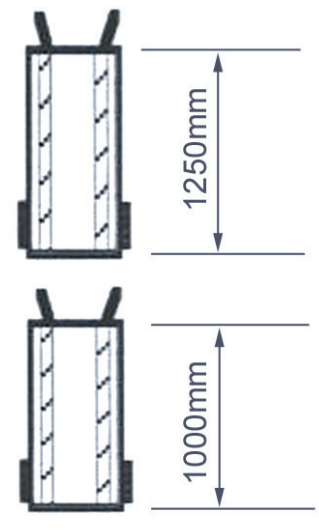

Rollen $\varnothing 109$

MABI 3000E

MABI 5A = 1000mm
MABI 5A = 1250mm

Technische Änderungen vorbehalten / Subject to technical modifications /
 Sous réserve de modifications techniques / Con riserva di apportare modifiche tecniche
 Technische wijzingen voorbehouden / Производител оставяет за собой право вносить технические изменения