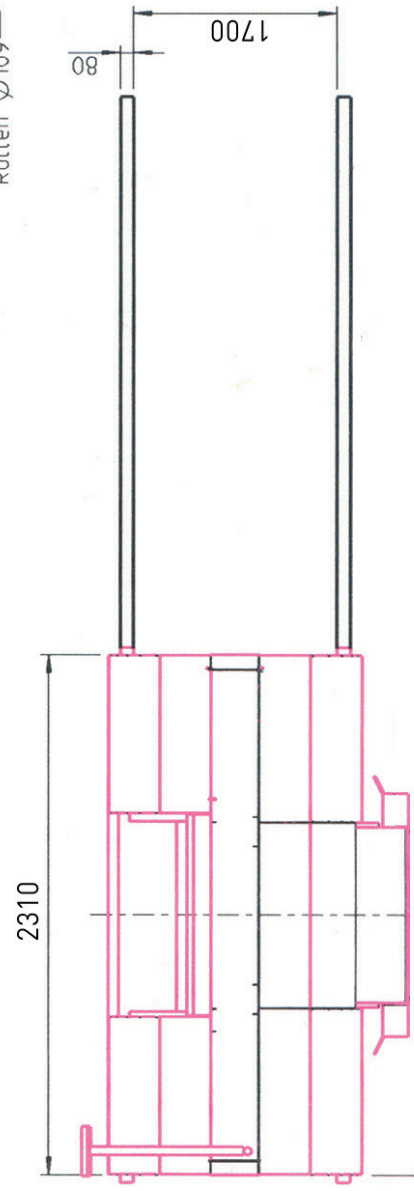

Rollen $\varnothing 109$

MABI 3000E

MABI 5A = 1000mm
MABI 5A = 1250mm

Technische Änderungen vorbehalten / Subject to technical modifications /
 Sous réserve de modifications techniques / Con riserva di apportare modifiche tecniche
 Technische wijzingen voorbehouden / Производител оставяет за собой право вносить технические изменения