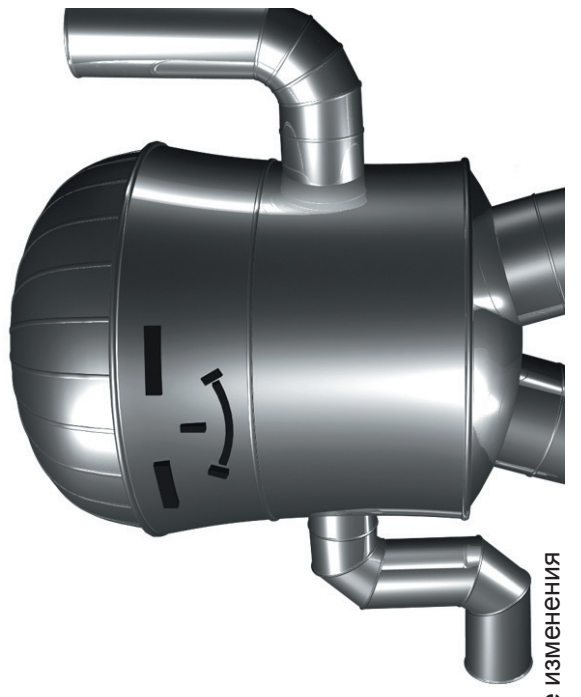

Rollen $\varnothing 109$

MABI 3000E

MABI 5A = 1000mm
MABI 5A = 1250mm

Technische Änderungen vorbehalten / Subject to technical modifications /
 Sous réserve de modifications techniques / Con riserva di apportare modifiche tecniche
 Technische wijzingen voorbehouden / Производител оставяет за собой право вносить технические изменения