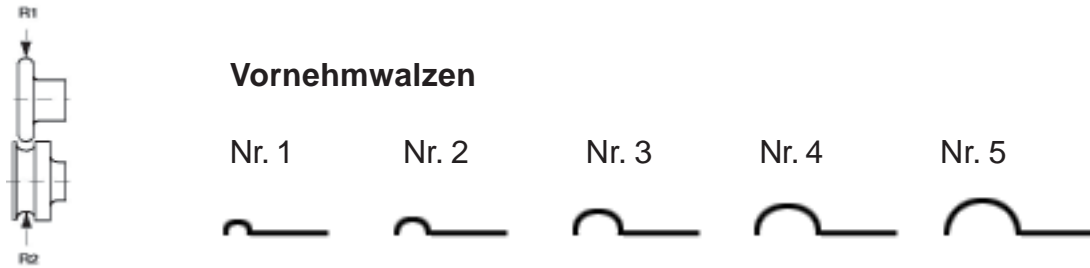

Technische Änderungen vorbehalten

Swiss Made +

Ab Baujahr 2005:

Standard mitgelieferte Sickenwalzen bei MABI 3A

Sickenwalzen MABI 3A

■ Standard mitgeliefert

Sickenwalzen (induktionsgehärtet)					
	Nr.	R1	R2	Bemerkung	Preis EUR
■	1	1,5	1,7		
■	2	2,0	2,2		
■	3	2,7	2,9		
■	4	3,4	3,6		
■	5	4,2	4,75		